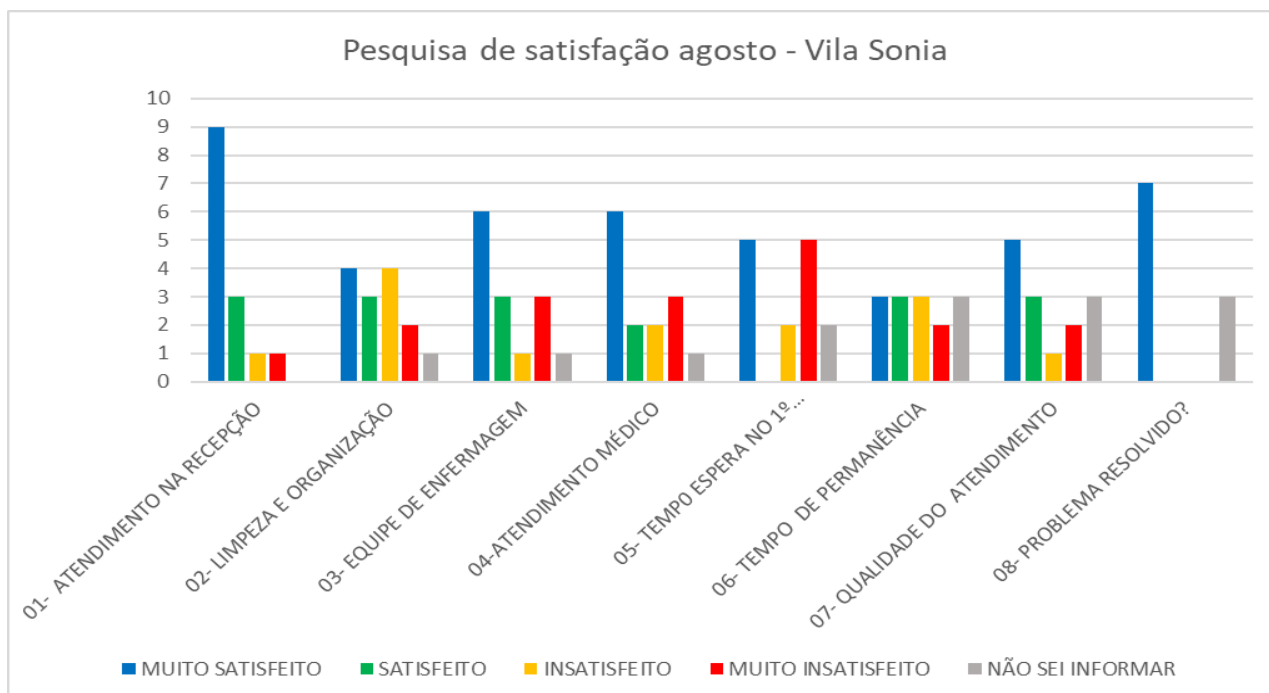

JUSTIFICATIVA DOS INDICADORES QUALITATIVOS

ITEM 1. Taxa de Satisfação dos Usuários.

JUSTIFICATIVA:

Não foi possível iniciar as atividades do call center no mês de setembro devido falta de infraestrutura tecnológica adequada e ausência de linhas telefônicas específicas para execução desse processo, além de não haver espaço físico adequado para a implantação do call center no serviço, desta forma estão ocorrendo as mudanças estruturais e tecnológicas para posterior início do serviço de call center de forma cuidadosa e eficaz. Entendemos a importância da realização da pesquisa de satisfação dos pacientes e/ou acompanhantes da unidade, e que essa ação é essencial para a melhoria do serviço, e portanto, foi realizado a pesquisa de satisfação de forma manual e espontânea com formulários e urnas disponíveis no serviço para os usuários.

Dessa forma, como maneira de absorver o feedback dos pacientes no primeiro mês, foram realizadas 14 pesquisas de satisfação na UPA Vila Sonia, com o seguinte resultado: