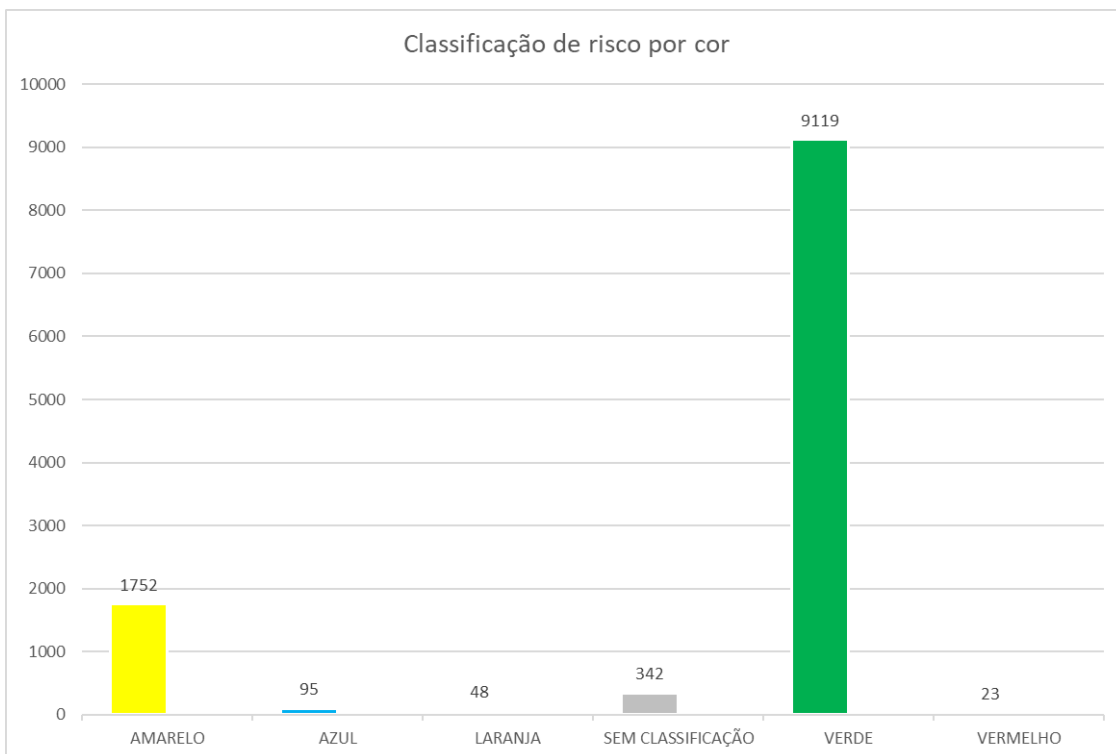

Segue gráfico demonstrativo sobre a classificação de risco

Item 13. Educação Continuada.