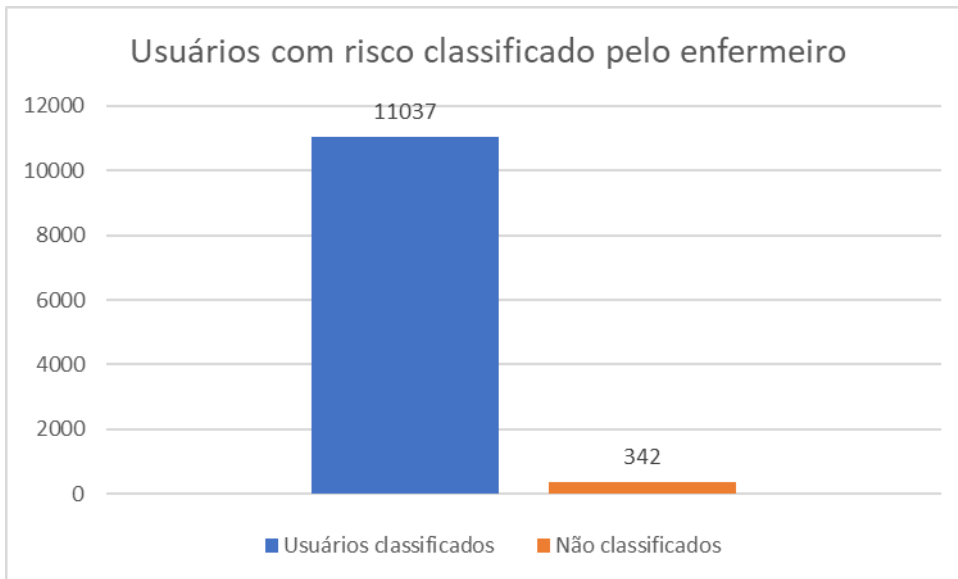

Segue gráfico demonstrativo sobre a classificação de risco

Item 13. Educação Continuada.